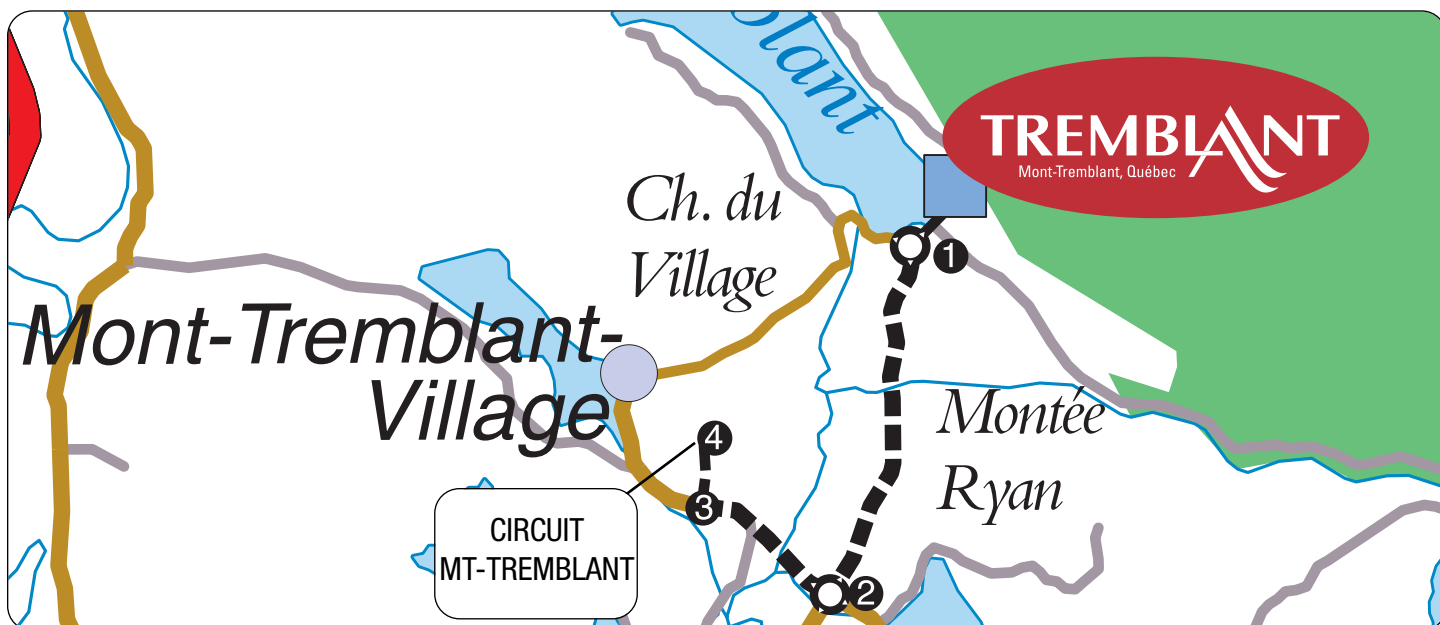

CIRCUIT MONT-TREMBLANT

CIRCUIT MONT-TREMBLANT | DIRECTIONS

APPELEZ AU **819-681-4853** POUR ASSISTANCE

COMMENT SE RENDRE À PARTIR DE TREMBLANT (10 minutes de route)

- 1 Sortez de Tremblant en prenant la Montée Ryan.
- 2 Au carrefour giratoire situé en face du Bureau d'information touristique, tournez au droite sur le chemin du Village et continuez pour environ 1 km.
- 3 Tournez au droit à l'entrée du Circuit Mont-Tremblant juste après la caserne de pompier.

COMMENT SE RENDRE À PARTIR DE MONTRÉAL

- À partir de la 117 Nord, prenez la sortie 119 pour atteindre la Montée Ryan.
- Au carrefour giratoire situé en face du Bureau d'information touristique, tournez au gauche sur le chemin du Village et continuez pour environ 1 km.
- Tournez au droit à l'entrée du Circuit Mont-Tremblant juste après la caserne de pompier.